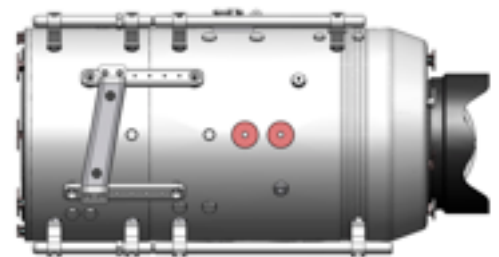

CAISSON **STUDIO** MOTORISE & CAISSON CAMERA TESTS AVEC COMMANDES DEPORTEES

Informations générales

- Alexa 65 /Red Weapon & Dragon/Sony F65/Alexa Mini & XT / Phantom 4k Compatible
- Compatible avec TOUTES OPTIQUES et CAMERAS – UNIQUE POUR TEST CAMERA
- Etanche 200m
- Commandes déportées étanches (point/diaph/zoom)
- Extrêmement fiable